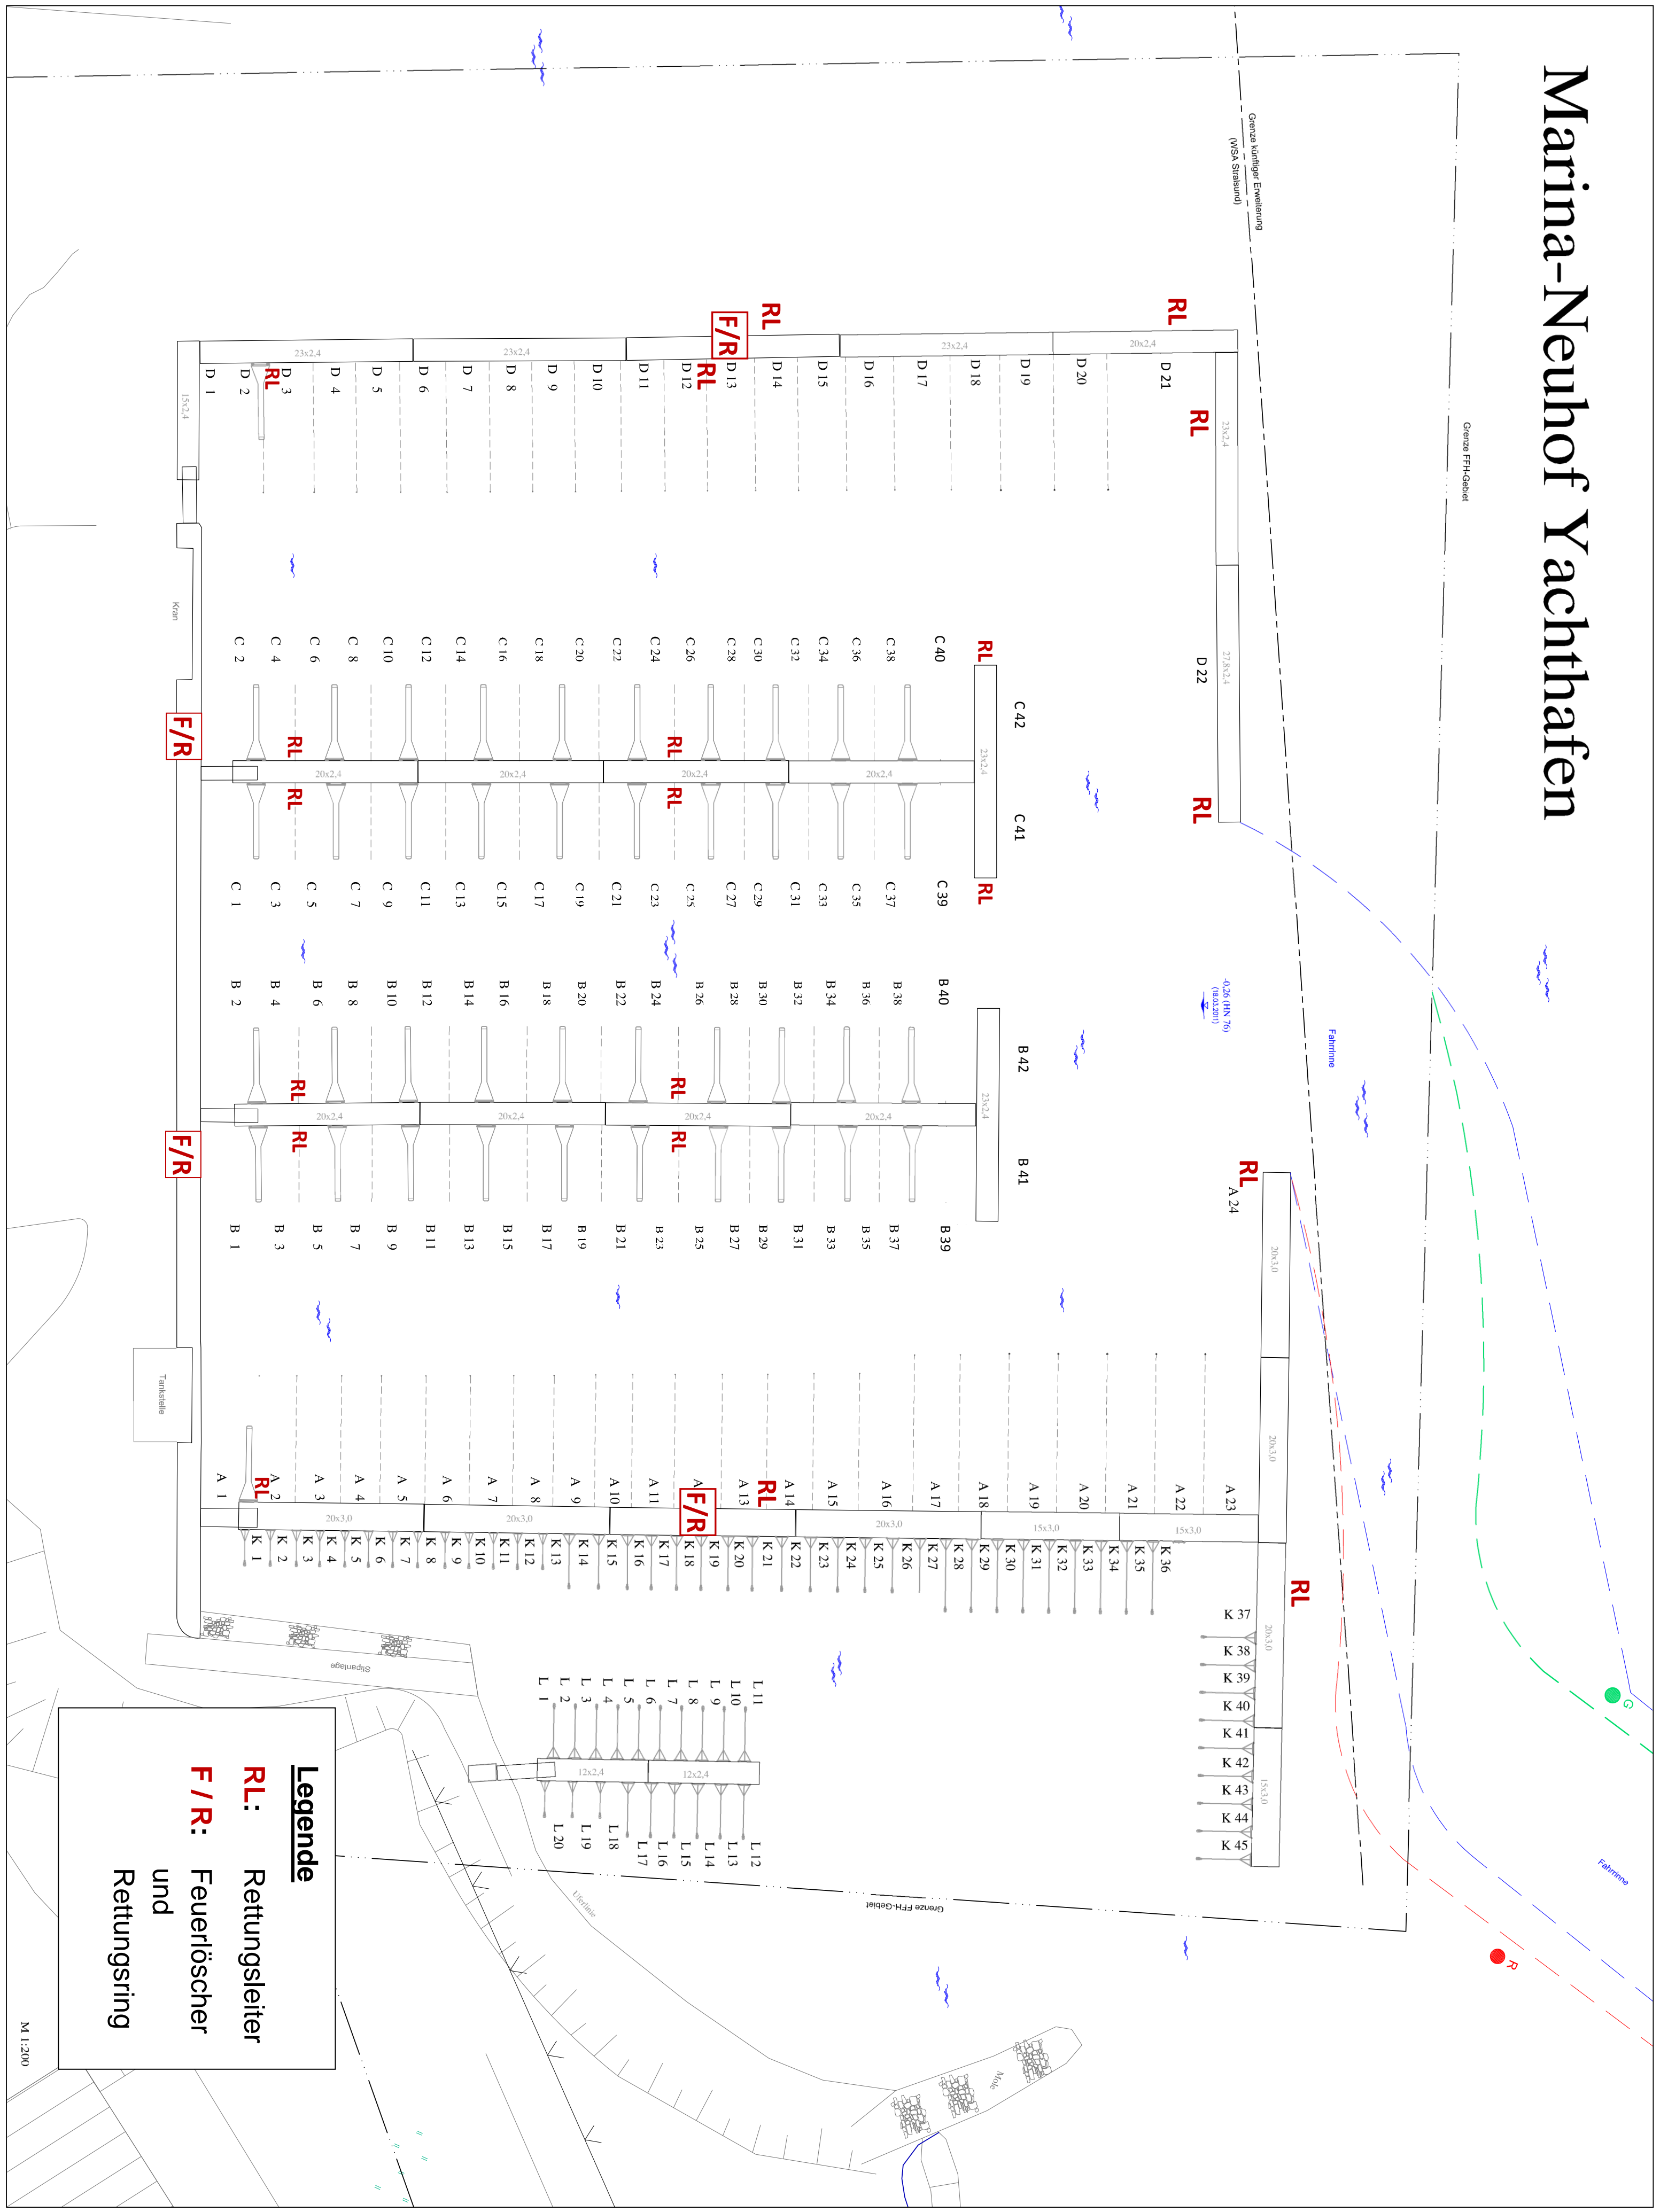

# Marina-Neuhof Yachthafen

**Legende**

**RL:** Rettungsleiter

**F/R:** Feuerlöscher und Rettungsring